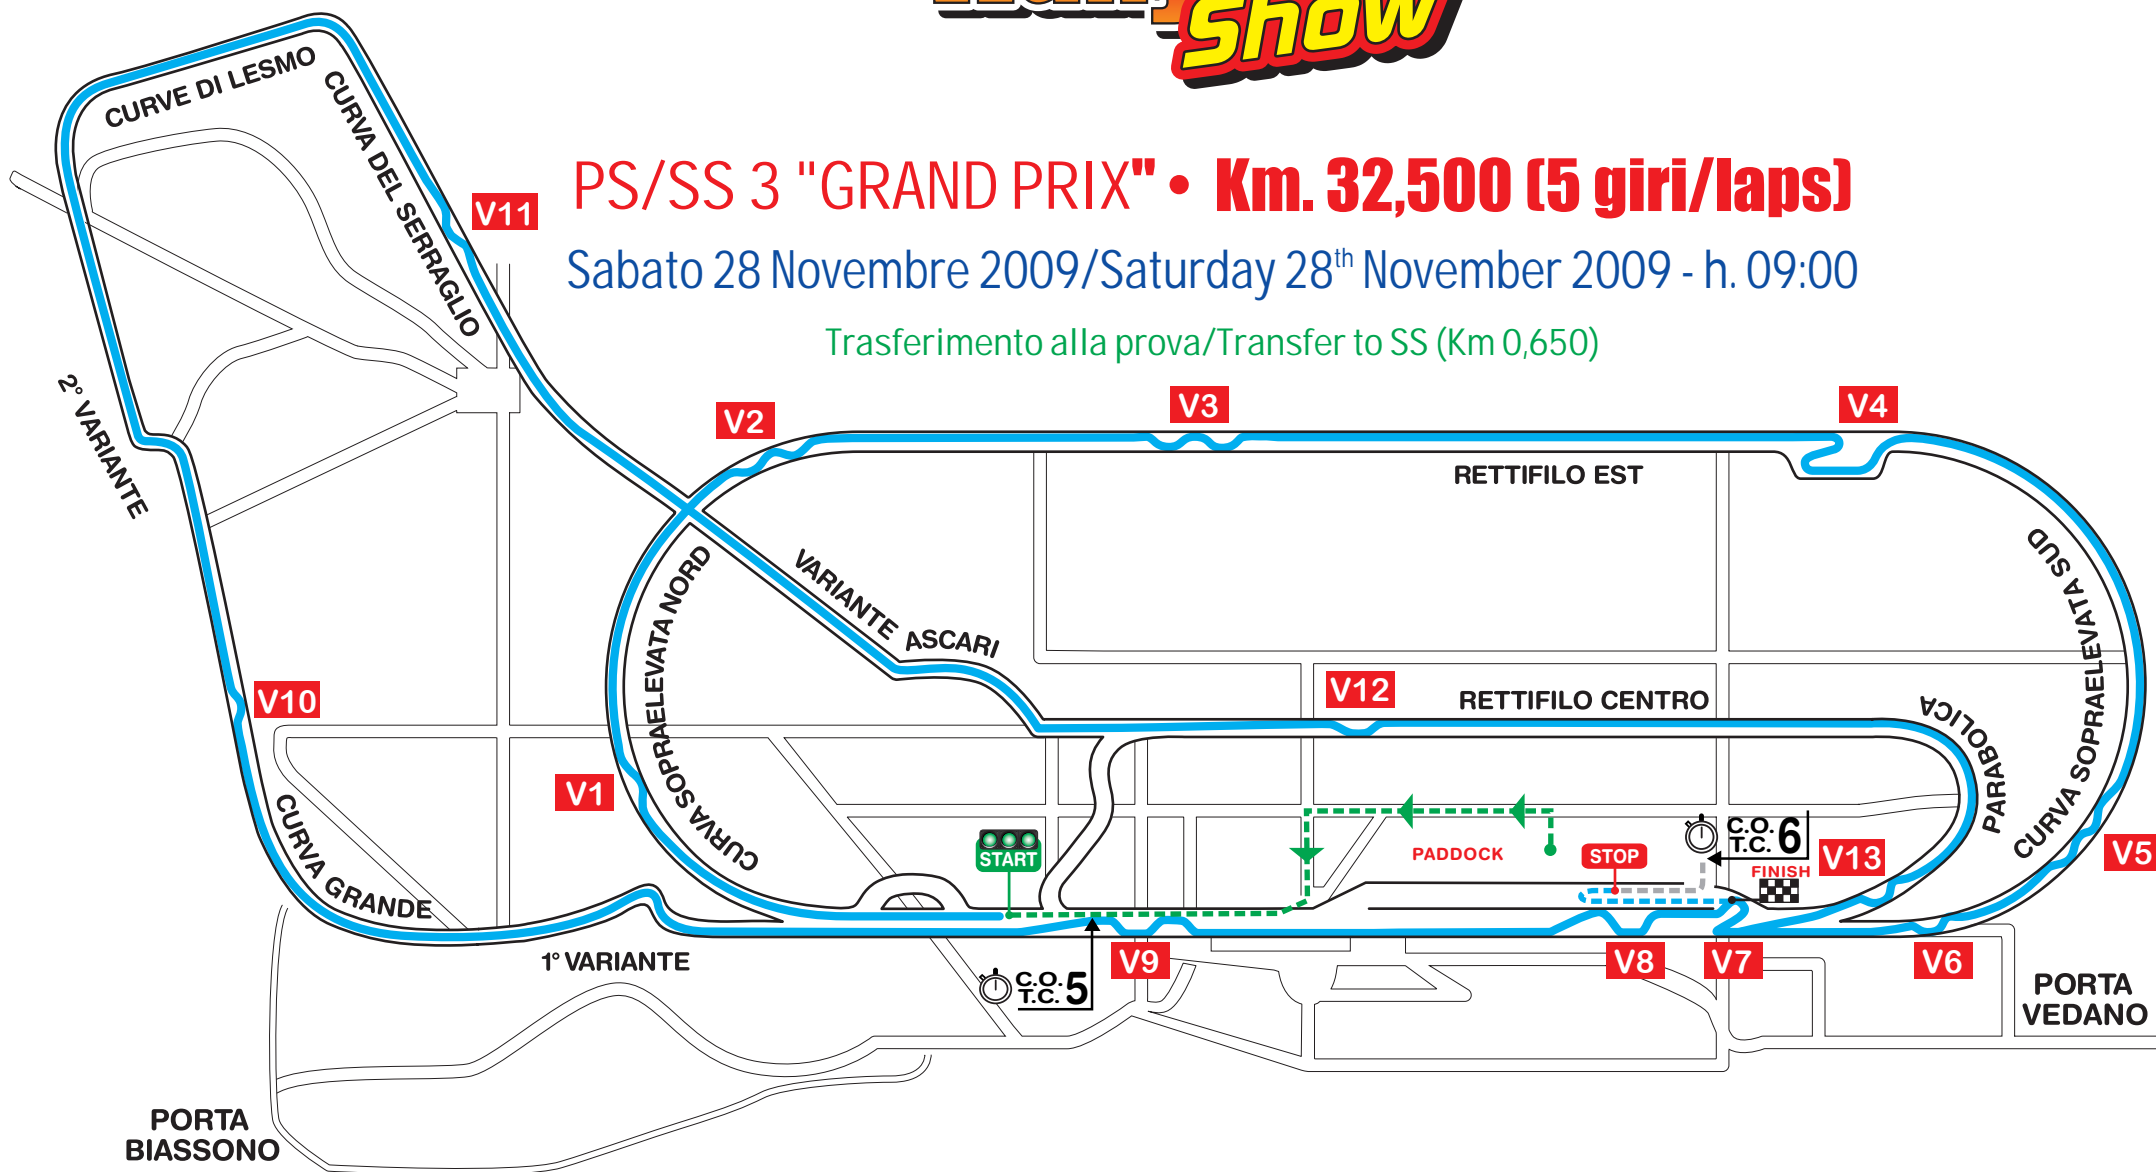

PS/SS 3 "GRAND PRIX" • Km. 32,500 (5 giri/laps)

Sabato 28 Novembre 2009/Saturday 28th November 2009 - h. 09:00

Trasferimento alla prova/Transfer to SS (Km 0,650)

Monza[®] Rally Show

PS/SS 4 "BANKING" • Km. 10,100

Sabato 28 Novembre 2009/Saturday 28th November 2009 - h. 11:19

Trasferimento alla prova/Transfer to SS (Km 1,200)

Monza[®] Rally Show

PS/SS 5 "GRAND PRIX" • Km. 32,500 (5 giri/laps)

Sabato 28 Novembre 2009/Saturday 28th November 2009 - h. 13:21

Trasferimento alla prova/Transfer to SS (Km 0,650)

Monza[®] Rally Show

PS/SS 6 "PARABOLICA" • Km. 8,900

Sabato 28 Novembre 2009/Saturday 28th November 2009 - h. 15:40

Trasferimento alla prova/Transfer to SS (Km 0,650)

Monza[®] Rally Show

PS/SS 7 "MONZA" • **Km. 10,100**

Sabato 28 Novembre 2009/Saturday 28th November 2009 h. 17:42

Trasferimento alla prova/Transfer to SS (Km 0,300)